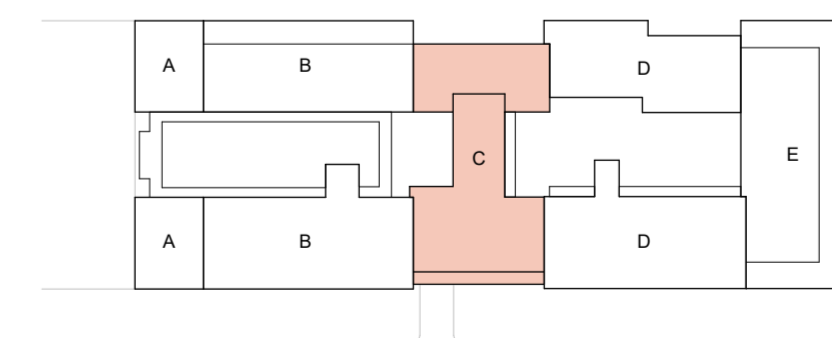

Overzicht bouwdeel

Overzicht plattegrond

Verdieping 1c

BOT BOUW

BOEG BEELD

Boegbeeld - gebouw C

onderwerp: verkooptekening
woningtype C1a
bouwnummer 15

formaat: A2
schaal: 1:50
datum: 31-01-2025

tekeningnummer:

VK.C-01