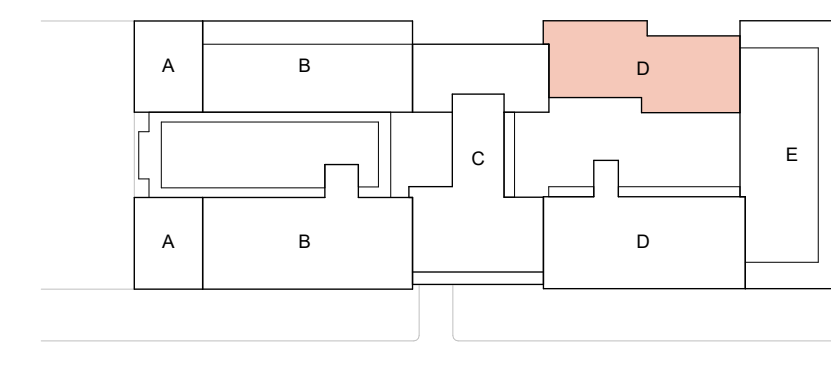

Overzicht bouwdeel