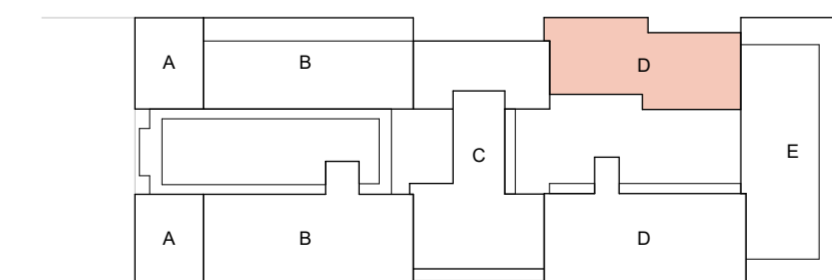

Overzicht bouwdeel

Overzicht plattegrond

BOT BOUW

BOEG BEELD

Boegbeeld - gebouw D

onderwerp:	verkooptekening	formaat:	A2	wijz. datum:		tekeningnummer:	
	bouwnummer 02	schaal:	1:50				
	bouwnummer:	datum:	30-01-2025				VK.D-02a