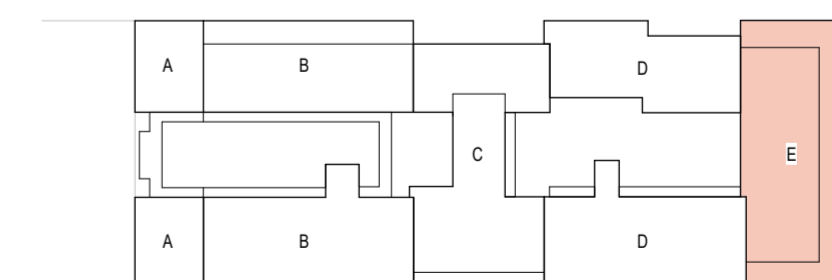

Overzicht bouwdeel

Overzicht plattegrond

Verdieping 2 en 3

schaal 1 : 50

BOT BOUW

BOEG BEELD

Boegbeeld - gebouw E

onderwerp: verkooptekening
woningtype E2b
bouwnummer 20 & 34

formaat: A2
schaal: 1:50
datum: 04-02-2025

tekeningnummer:

VK.E-04