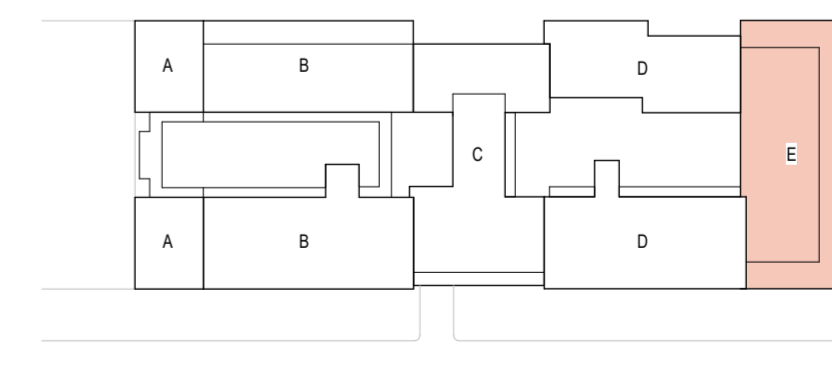

Overzicht bouwdeel