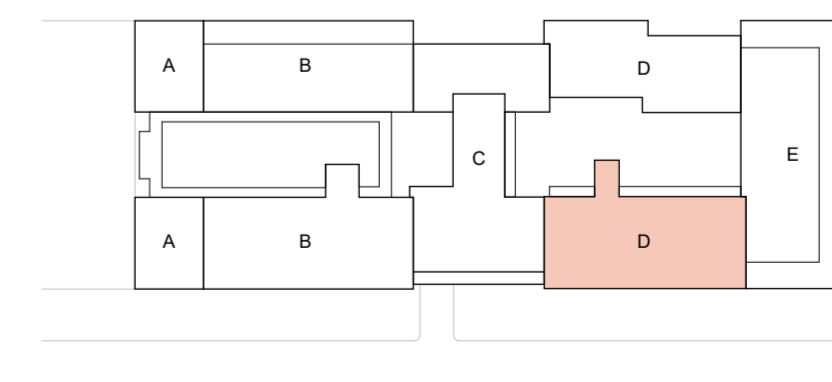

Overzicht bouwdeel