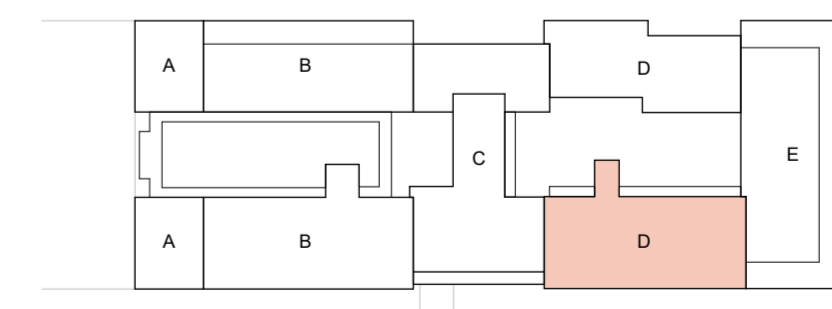

RENVOOI INSTALLATIES

	enkele wandcontactdoos met randaarde		enkeelpolige schakelaar
	dubbele wandcontactdoos met randaarde (verticaal)		serieschakelaar
	dubbele wandcontactdoos met randaarde (horizontaal)		wisselschakelaar
	enkelvoudig datapunt		centraaldoos zonder lichtpunt
	wandcontactdoos Perilex		centraaldoos met lichtpunt
	onbedraad aansluitpunt		wandlichtpunt buiten
	bedraad aansluitpunt		afvoerpunt mechanische ventilatie (plafond)
	bedraad aansluitpunt, vrijloop deurdranger		toevoerpunt mechanische ventilatie (plafond)
	bedraad aansluitpunt, thermostaat		verdelers vloerverwarming
	bedraad aansluitpunt, CO2 meter		rookmelder
	enkele wandcontactdoos aardingspunt CAP	Specifieke aansluitpunten op een aparte groep:	
	enkele wandcontactdoos met randaarde, kookplaat		enkele wandcontactdoos met randaarde, vaatwasser
	enkele wandcontactdoos met randaarde, afzuigkap		enkele wandcontactdoos met randaarde, magnetron
	enkele wandcontactdoos met randaarde, WTW unit		enkele wandcontactdoos met randaarde, wasmachine
	enkele wandcontactdoos met randaarde, elektrische radiator		enkele wandcontactdoos met randaarde, wasdroger
	beldrukker		dubbele wandcontactdoos met randaarde, verdelers vloerverw.
	videfooninstallatie		CEE-form wandcontactdoos 3 fase

Overzicht bouwdeel