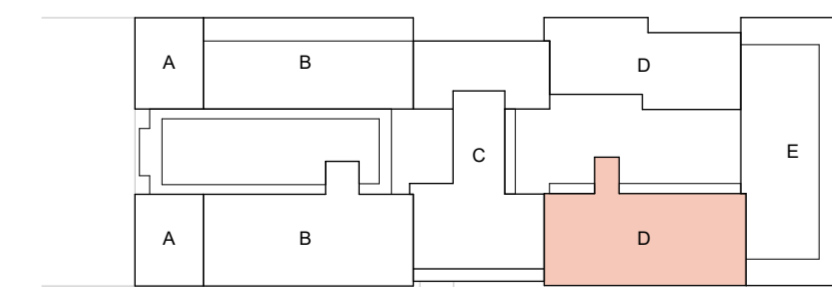

Overzicht bouwdeel