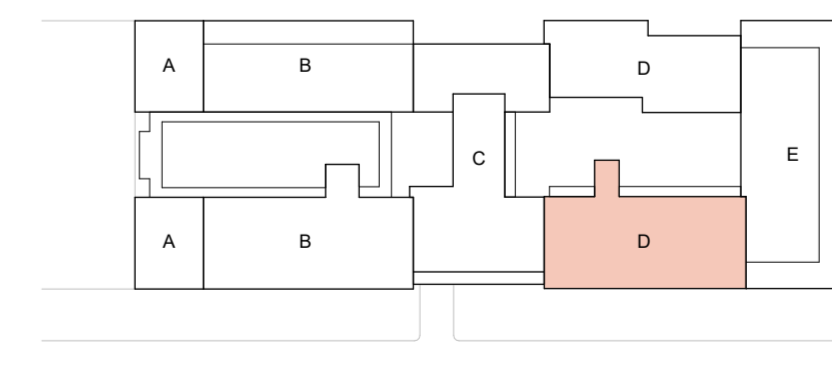

RENVOOI INSTALLATIES

	enkele wandcontactdoos met randaarde		enkeelpolige schakelaar
	dubbele wandcontactdoos met randaarde (verticaal)		serieschakelaar
	dubbele wandcontactdoos met randaarde (horizontaal)		wisselschakelaar
	enkelvoudig datapunt		centraaldoos zonder lichtpunt
	wandcontactdoos Perilex		centraaldoos met lichtpunt
	onbedraad aansluitpunt		wandlichtpunt buiten
	bedraad aansluitpunt		afvoerpunt mechanische ventilatie (plafond)
	bedraad aansluitpunt, vrijloop deurdranger		toevoerpunt mechanische ventilatie (plafond)
	bedraad aansluitpunt, thermostaat		verdelers vloerverwarming
	bedraad aansluitpunt, CO2 meter		rookmelder
	enkele wandcontactdoos aardingspunt CAP	Specifieke aansluitpunten op een aparte groep:	
	enkele wandcontactdoos met randaarde, kookplaat		VW enkele wandcontactdoos met randaarde, vaatwasser
	enkele wandcontactdoos met randaarde, afzuigkap		MAG enkele wandcontactdoos met randaarde, magnetron
	enkele wandcontactdoos met randaarde, WTW unit		WM enkele wandcontactdoos met randaarde, wasmachine
	enkele wandcontactdoos met randaarde, elektrische radiator		WD enkele wandcontactdoos met randaarde, wasdroger
	beldrukker		VV dubbele wandcontactdoos met randaarde, verdelers vloerverw.
	videfooninstallatie		CEE-form wandcontactdoos 3 fase

Overzicht bouwdeel