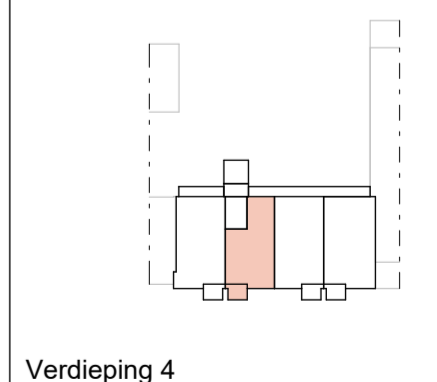

Overzicht plattegrond

Verdieping 4