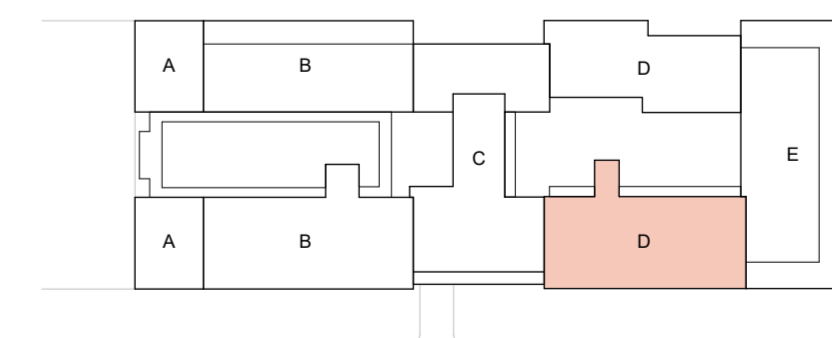

ALLE MAATVOERING IS INDICATIEF EN EXCLUSIEF WANDAFWERKING. DE EXACTE MATEN DIENEN IN HET WERK TE WORDEN NAGEMETEN.

DE TOE- EN AFVOERPUNTEN VAN DE MECHANISCHE VENTILATIE ZIJN INDICATIEF AANGEGEVEN. DE EXACTE POSITIE WORDT NADER DOOR DE INSTALLATEUR EN IN OVERLEG MET DE DIRECTIE BEPAALD.

DE POSITIONERING VAN HET INSTALLATIE APPARATUUR IS ONDER VOORBEHOUD. DE DAADWERKELIJKE POSITIES WORDEN NADER DOOR DE INSTALLATEUR EN IN OVERLEG MET DE DIRECTIE BEPAALD.

RENVOOI MATERIALEN EN SYMBOLEN

	buitenblad, metselwerk		fontein (volgens technische omschrijving)
	buitenblad, natuursteen		wandcloset (volgens technische omschrijving)
	buitenblad, prefab beton		draingoot douchehoek, indicatief aangegeven
	spouwisolatie		douchekraan (volgens technische omschrijving)
	betonconstructie		douchewand (volgens technische omschrijving)
	houtskeletbouw element		wastafel (volgens technische omschrijving)
	lichte scheidingswanden, gibo		opstelplaats wasmachine/wasdroger (positie is indicatief weergegeven)
	lichte scheidingswanden, metalstud		opstelplaats WTW unit (positie is indicatief weergegeven)
	metalstud, woningscheidende wand		entree woning
	geïsoleerde voorzetwand		meterkast
	wandtegels, afm. 300x600mm, hoogte tot 1400+vl.		dilatatie
	wandtegels, afm. 300x600mm, hoogte tot plafond		
	vloertegels, afm. 450x450mm		
	sedum / groenvoorziening		
	krijtstreepmethode		

Overzicht bouwdeel

Overzicht plattgrond

Verdieping 5

BOT BOUW

BOEG BEELD

Boegbeeld - gebouw D

onderwerp: verkooptekening
 bouwnummer 57
 woningtype D3b

formaat: A2
 schaal: 1:50
 datum: 30-01-2025