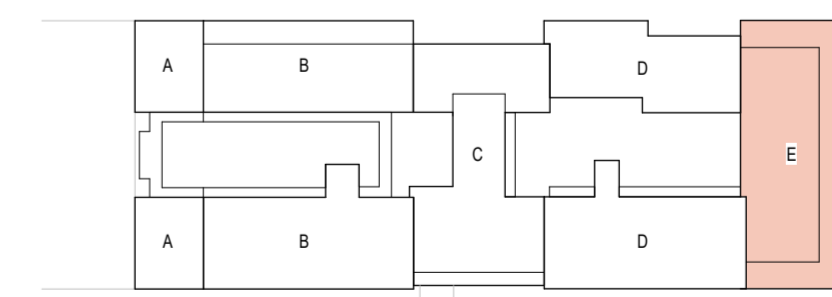

ALLE MAATVOERING IS INDICATIEF EN EXCLUSIEF WANDAFWERKING. DE EXACTE MATEN DIENEN IN HET WERK TE WORDEN NAGEMETEN.
 DE TOE- EN AFVOERPUNTEN VAN DE MECHANISCHE VENTILATIE ZIJN INDICATIEF AANGEGEVEN. DE EXACTE POSITIE WORDT NADER DOOR DE INSTALLATEUR EN IN OVERLEG MET DE DIRECTIE BEPAALD.
 DE POSITIONERING VAN HET INSTALLATIE APPARATUUR IS ONDER VOORBEHOUD. DE DAADWERKELIJKE POSITIES WORDEN NADER DOOR DE INSTALLATEUR EN IN OVERLEG MET DE DIRECTIE BEPAALD.

RENVOOI MATERIALEN EN SYMBOLEN

	buitenblad, metselwerk		fontein (volgens technische omschrijving)
	buitenblad, natuursteen		wandcloset (volgens technische omschrijving)
	buitenblad, prefab beton		draingoot douchehoek, indicatief aangegeven
	spouwisolatie		douchekraan (volgens technische omschrijving)
	betonconstructie		douchewand (volgens technische omschrijving)
	houtskeletbouw element		wastafel (volgens technische omschrijving)
	lichte scheidingswanden, gibo		opstelplaats wasmachine/wasdroger (positie is indicatief weergegeven)
	lichte scheidingswanden, metalstud		opstelplaats WTW unit (positie is indicatief weergegeven)
	metalstud, woningscheidende wand		entree woning
	geïsoleerde voorzetwand		meterkast
	wandtegels, afm. 300x600mm, hoogte tot 1400+vl.		dilatatie
	wandtegels, afm. 300x600mm, hoogte tot plafond		
	vloertegels, afm. 450x450mm		
	sedum / groenvoorziening		
	krijtstreepmethode		

Overzicht bouwdeel

Overzicht plattegrond

Verdieping 1

BOT BOUW

BOEG BEELD

Boegbeeld - gebouw E

onderwerp: verkooptekening
 woningtype E3a
 bouwnummer 07

formaat: A2
 schaal: 1:50
 datum: 04-02-2025