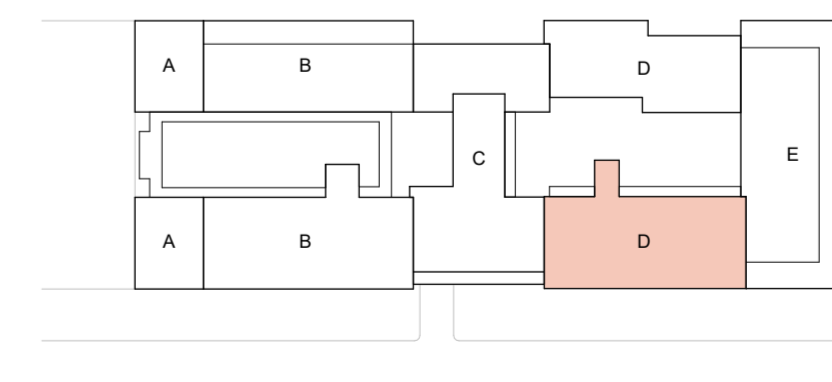

RENVOOI INSTALLATIES

	enkele wandcontactdoos met randaarde		enkeelpolige schakelaar
	dubbele wandcontactdoos met randaarde (verticaal)		serieschakelaar
	dubbele wandcontactdoos met randaarde (horizontaal)		wisselschakelaar
	enkelvoudig datapunt		centraaldoos zonder lichtpunt
	wandcontactdoos Perilex		centraaldoos met lichtpunt
	onbedraad aansluitpunt		wandlichtpunt buiten
	bedraad aansluitpunt		afvoerpunt mechanische ventilatie (plafond)
	bedraad aansluitpunt, vrijloop deurdranger		toevoerpunt mechanische ventilatie (plafond)
	bedraad aansluitpunt, thermostaat		verdelers vloerverwarming
	bedraad aansluitpunt, CO2 meter		rookmelder
	enkele wandcontactdoos aardingspunt CAP	Specifieke aansluitpunten op een aparte groep:	
	enkele wandcontactdoos met randaarde, kookplaat		VW enkele wandcontactdoos met randaarde, vaatwasser
	enkele wandcontactdoos met randaarde, afzuigkap		MAG enkele wandcontactdoos met randaarde, magnetron
	enkele wandcontactdoos met randaarde, WTW unit		WM enkele wandcontactdoos met randaarde, wasmachine
	enkele wandcontactdoos met randaarde, elektrische radiator		WD enkele wandcontactdoos met randaarde, wasdroger
	beldrukker		VV dubbele wandcontactdoos met randaarde, verdelers vloerverw.
	videfooninstallatie		CEE-form wandcontactdoos 3 fase

Overzicht bouwdeel

Overzicht plattegrond