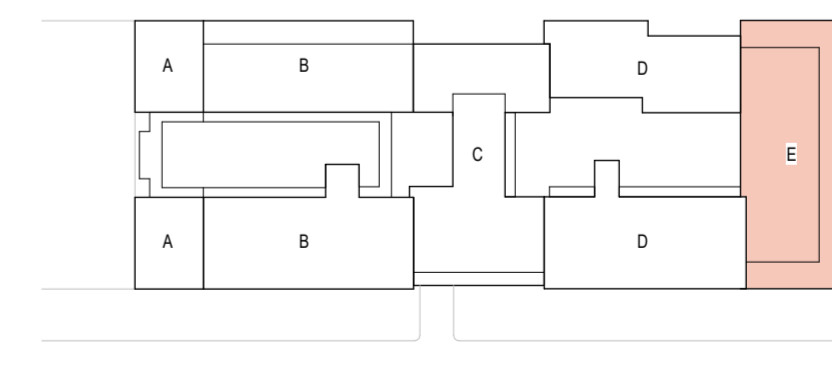

ALLE MAATVOERING IS INDICATIEF EN EXCLUSIEF WANDAFWERKING. DE EXACTE MATEN DIENEN IN HET WERK TE WORDEN NAGEMETEN.
 DE TOE- EN AFVOERPUNTEN VAN DE MECHANISCHE VENTILATIE ZIJN INDICATIEF AANGEGEVEN. DE EXACTE POSITIE WORDT NADER DOOR DE INSTALLATEUR EN IN OVERLEG MET DE DIRECTIE BEPAALD.
 DE POSITIONERING VAN HET INSTALLATIE APPARATUUR IS ONDER VOORBEHOUD. DE DAADWERKELIJKE POSITIES WORDEN NADER DOOR DE INSTALLATEUR EN IN OVERLEG MET DE DIRECTIE BEPAALD.

RENVOOI MATERIALEN EN SYMBOLEN

	buitenblad, metselwerk		fontein (volgens technische omschrijving)
	buitenblad, natuursteen		wandcloset (volgens technische omschrijving)
	buitenblad, prefab beton		draingoot douchehoek, indicatief aangegeven
	spouwisolatie		douchekraan (volgens technische omschrijving)
	betonconstructie		douchewand (volgens technische omschrijving)
	houtskeletbouw element		wastafel (volgens technische omschrijving)
	lichte scheidingswanden, gibo		opstelplaats wasmachine/wasdroger (positie is indicatief weergegeven)
	lichte scheidingswanden, metalstud		opstelplaats WTW unit (positie is indicatief weergegeven)
	metalstud, woningscheidende wand		entree woning
	geïsoleerde voorzetwand		meterkast
	wandtegels, afm. 300x600mm, hoogte tot 1400+vl.		dilatatie
	wandtegels, afm. 300x600mm, hoogte tot plafond		
	vloertegels, afm. 450x450mm		
	sedum / groenvoorziening		
	krijtstreepmethode		

Overzicht bouwdeel

Overzicht plattegrond

BOT BOUW

BOEG BEELD

Boegbeeld - gebouw E

onderwerp: verkooptekening woningtype E1a bouwnummer 09	formaat: A2 schaal: 1:50 datum: 04-02-2025	wijz. datum:	tekeningnummer: VK.E-01
---	--	--------------	-----------------------------------